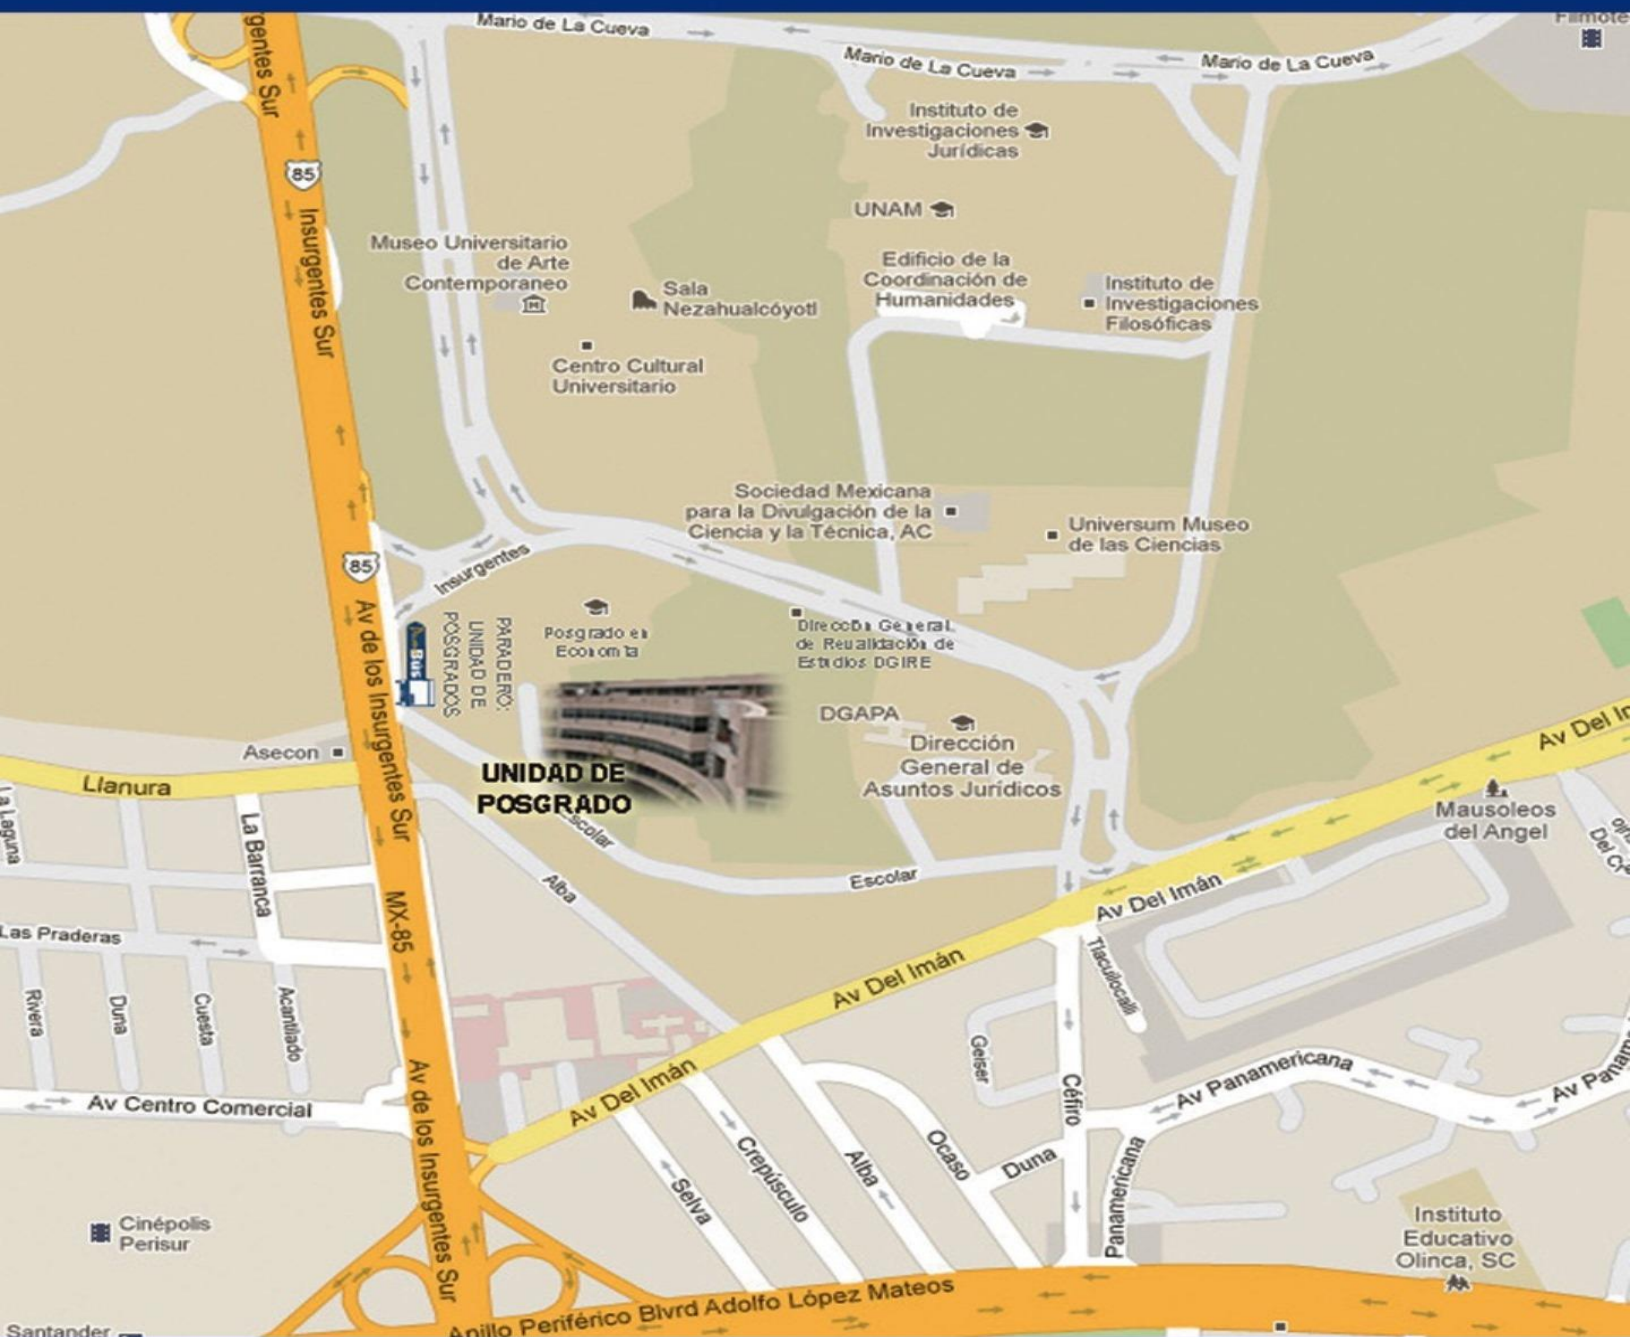

UNAM
POSGRADO

UNIDAD DE POSGRADO

DIRECCIÓN:
Circuito de Posgrado, Ciudad Universitaria,
Delegación Coyoacán, C.P. 04510, México D.F.

¿Cómo llegar?

Acceso:

-Pumabús:

- Ruta 3 (Metro Universidad - Zona Cultural)
Paradero: "Unidad de Posgrados"
- Ruta 10 (Metrobús C.U. - Zona Cultural)
Paradero: "Unidad de Posgrados"

-Estacionamientos 3 y 4 del Centro Cultural Universitario.

-Estacionamiento para bicicletas.